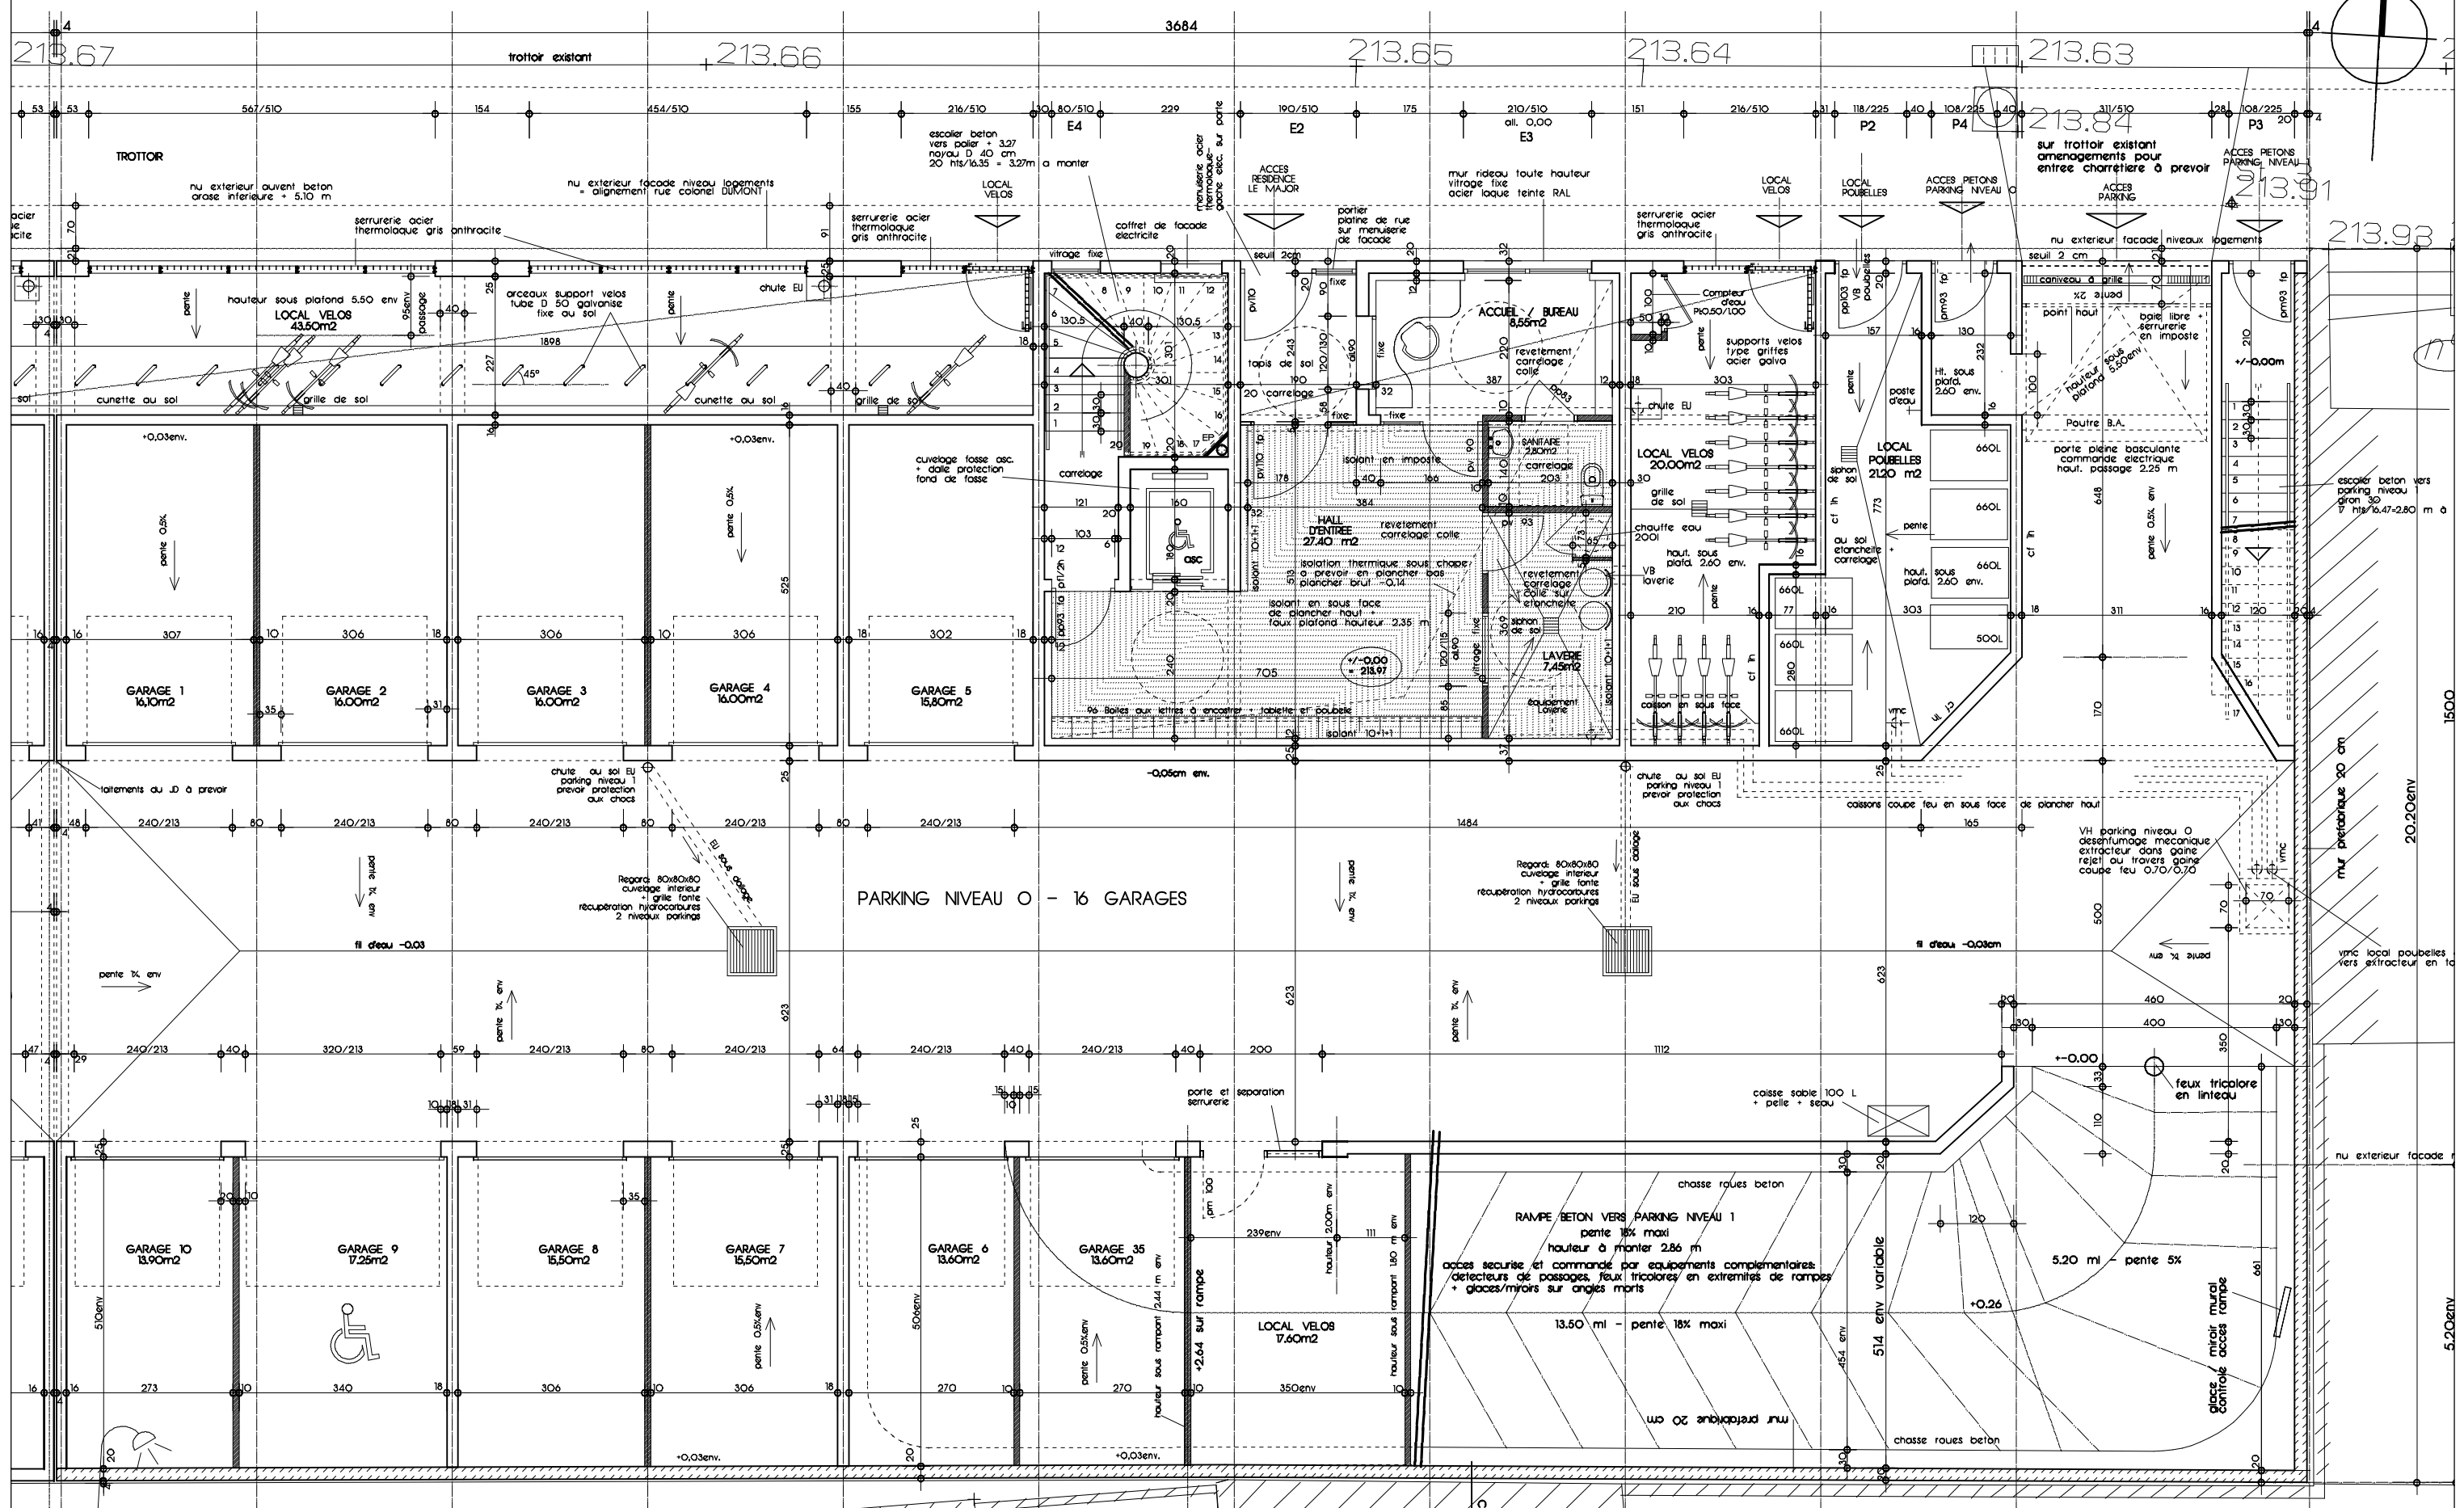

rue Colonel DUMONT

PARKING NIVEAU 0 - 16 GARAGES

Résidence LE MAJOR rue Colonel DUMONT - Parking niveau 0 sur résidence étudiants  
échelle 1/100° - 07 Mai 2009